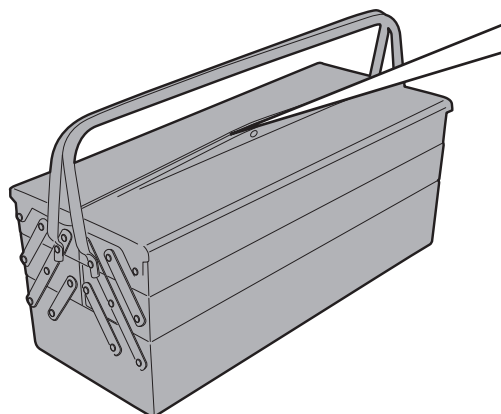

HP3105 - HP3105K

PARAMANI - HAND PROTECTOR - PROTECTION DES MAINS
HANDSCHUTZ - PROTECCIÓN DE MANO - PROTETOR DE MÃO

SUZUKI DL1000 V-STROM (2014)