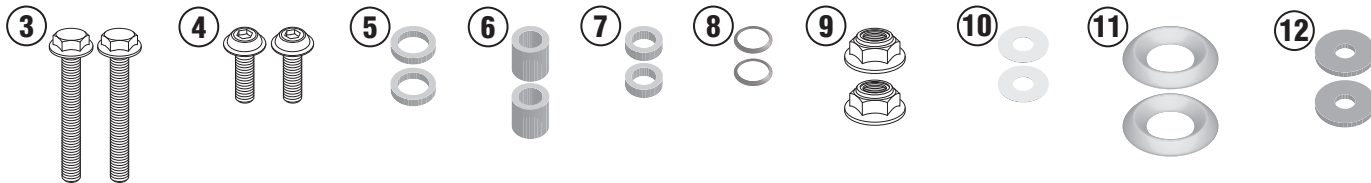

## SUZUKI DL1000 V-STROM (2014)

N°	Descrizione	Caratteristiche	Codice	Quantità
1	Paramani - Hand Protector Protection Des Mains - Handschutz Protección De Mano - Protetor De Mão	-	-	2 (Dx;Sx)
2	Supporto - Support Support - Halterung Soporte - Apoio	-	GL2611DX GL2611SX	2 (Dx;Sx)
3	Vite - Screw Vis - Schraube Tornillo - Parafuso	TECF M6x40	640TECF	2
4	Vite - Screw Vis - Schraube Tornillo - Parafuso	TBEIFN M6x16	616TBEIFN	2
5	Distanziale - Spacer Entretoise - Distanzstueck Distanciador - Espaçador	Ø12x2,5 Foro 8,5mm	C12L2,5F8,5T	2
6	Distanziale - Spacer Entretoise - Distanzstueck Distanciador - Espaçador	Ø10x11 Foro 6,5mm	C10L11F6,5T	2
7	Distanziale - Spacer Entretoise - Distanzstueck Distanciador - Espaçador	Ø10x3 Foro 6,5mm	C10L3F6,5T	2
8	Distanziale - Spacer Entretoise - Distanzstueck Distanciador - Espaçador	Ø15,5x4 Foro 9	V230	2
9	Dado - Bolt - Erou Mutter - Tuerca - Porca	Dado Auto Bloccante Flangiato Ribassato M6	6DADIABFN	2
10	Rondella - Washer Rondelle - Scheibe Arandela - Arruela	Rondella in Nylon	Z1979	2
11	Rondella - Washer Rondelle - Scheibe Arandela - Arruela	-	200RON	2
12	Rondella - Washer Rondelle - Scheibe Arandela - Arruela	Rondella in Gomma	ORONG	2
13	Componenti Originali - Original Parts Parties Originales - Original Bauteile Componentes Originales - Componentes Originais	-	-	-

## SUZUKI DL1000 V-STROM (2014)

4mm

8mm - 10mm