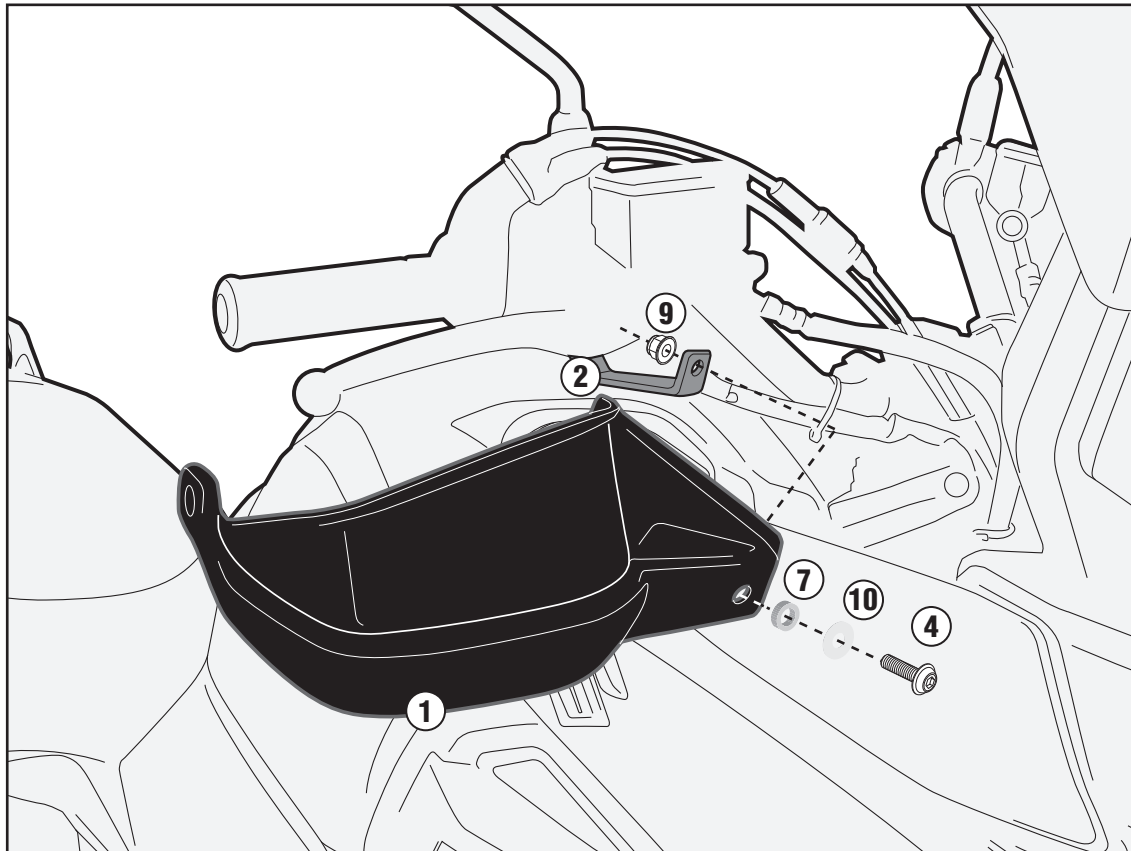

HP3105 - HP3105K

PARAMANI - HAND PROTECTOR - PROTECTION DES MAINS
HANDSCHUTZ - PROTECCIÓN DE MANO - PROTETOR DE MÃO

SUZUKI DL1000 V-STROM (2014)

ISTRUZIONI DI MONTAGGIO - MOUNTING INSTRUCTIONS
INSTRUCTIONS DE MONTAGE - BAUANLEITUNG
INSTRUCCIONES DE MONTAJE - INSTRUÇÕES DE MONTAGEM