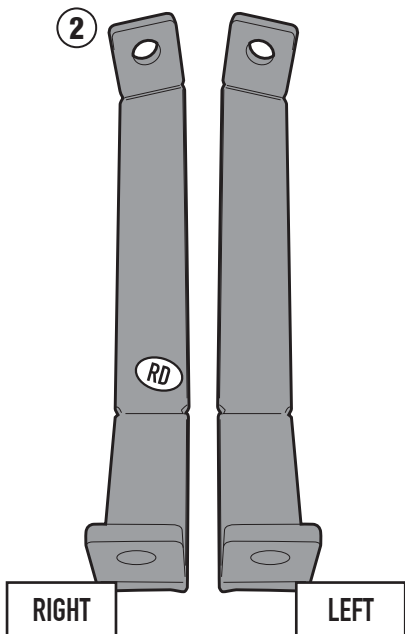

## SUZUKI DL1000 V-STROM (2014)

N°	Descrizione	Caratteristiche	Codice	Quantità
1	Paramani - Hand Protector Protection Des Mains - Handschutz Protección De Mano - Protetor De Mão	-	-	2 (Dx;Sx)
2	Supporto - Support Support - Halterung Soporte - Apoio	-	GL2611DX GL2611SX	2 (Dx;Sx)
3	Vite - Screw Vis - Schraube Tornillo - Parafuso	TECF M6x40	640TECF	2
4	Vite - Screw Vis - Schraube Tornillo - Parafuso	TBEIFN M6x16	616TBEIFN	2
5	Distanziale - Spacer Entretoise - Distanzstueck Distanciador - Espaçador	Ø12x2,5 Foro 8,5mm	C12L2,5F8,5T	2
6	Distanziale - Spacer Entretoise - Distanzstueck Distanciador - Espaçador	Ø10x11 Foro 6,5mm	C10L11F6,5T	2
7	Distanziale - Spacer Entretoise - Distanzstueck Distanciador - Espaçador	Ø10x3 Foro 6,5mm	C10L3F6,5T	2
8	Distanziale - Spacer Entretoise - Distanzstueck Distanciador - Espaçador	Ø15,5x4 Foro 9	V230	2
9	Dado - Bolt - Erou Mutter - Tuerca - Porca	Dado Auto Bloccante Flangiato Ribassato M6	6DADIABFN	2
10	Rondella - Washer Rondelle - Scheibe Arandela - Arruela	Rondella in Nylon	Z1979	2
11	Rondella - Washer Rondelle - Scheibe Arandela - Arruela	-	200RON	2
12	Rondella - Washer Rondelle - Scheibe Arandela - Arruela	Rondella in Gomma	ORONG	2
13	Componenti Originali - Original Parts Parties Originales - Original Bauteile Componentes Originales - Componentes Originais	-	-	-

## SUZUKI DL1000 V-STROM (2014)

4mm

8mm - 10mm