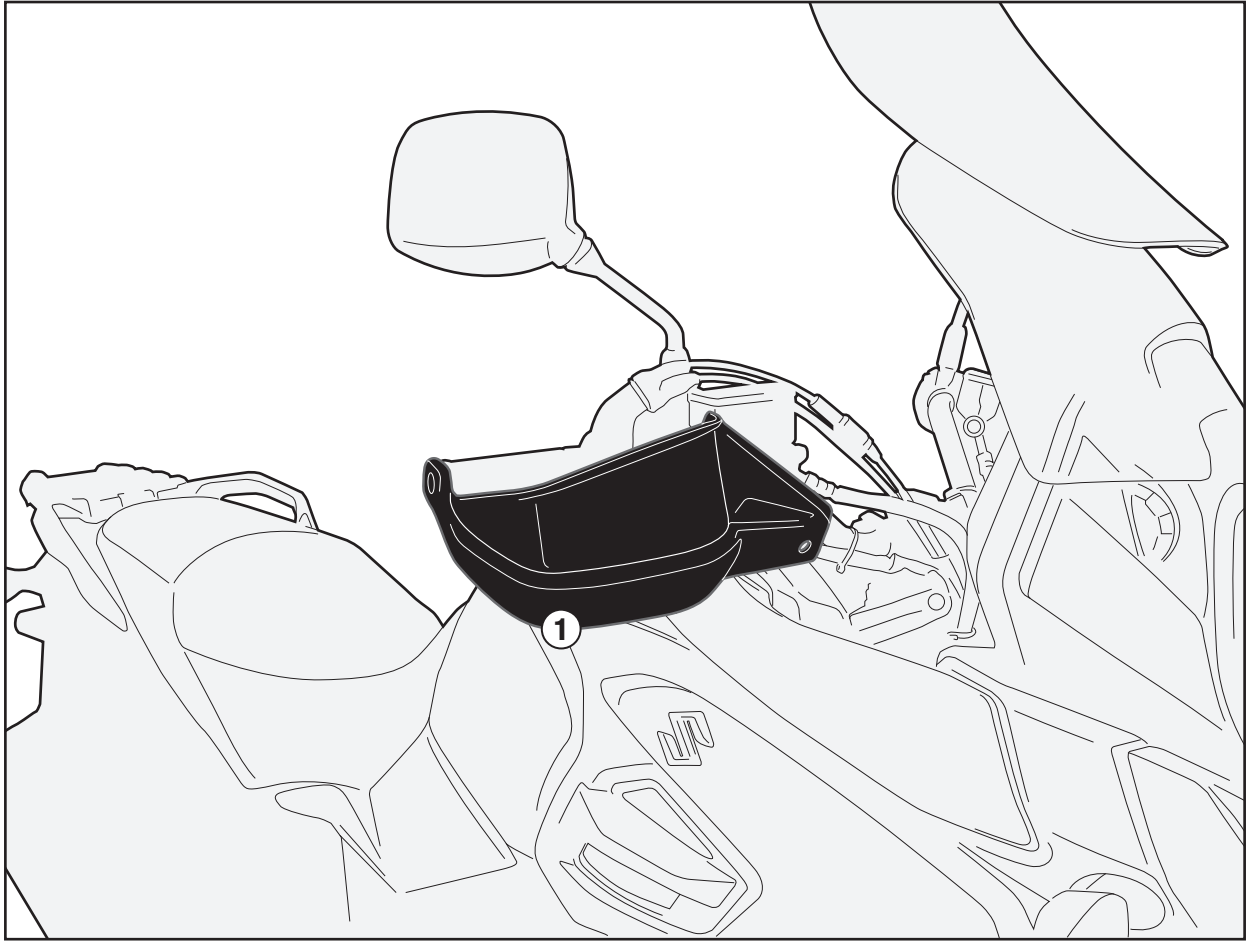

HP3105 - HP3105K

PARAMANI - HAND PROTECTOR - PROTECTION DES MAINS
HANDSCHUTZ - PROTECCIÓN DE MANO - PROTETOR DE MÃO

SUZUKI DL1000 V-STROM (2014)

ISTRUZIONI DI MONTAGGIO - MOUNTING INSTRUCTIONS
INSTRUCTIONS DE MONTAGE - BAUANLEITUNG
INSTRUCCIONES DE MONTAJE - INSTRUÇÕES DE MONTAGEM