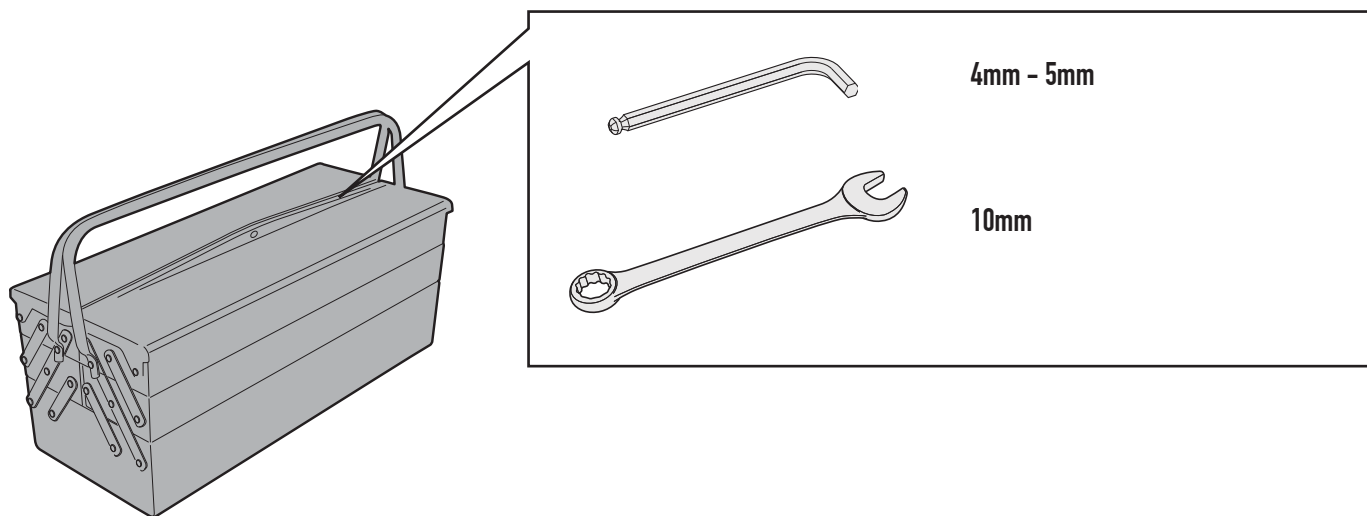

SR5108 - KR5108

PORTAPACCO SPECIFICO - SPECIFIC HOLDER - PORTE-PAQUET SPÉCIFIQUE - SPEZIFISCHER TRÄGER - PORTA-EQUIPAJE ESPECÍFICO - TRANSPORTADOR ESPECÍFICO

BMW R1200GS (2013)

N°	Descrizione	Caratteristiche	Codice	Quantità	
1	Supporto - Support - Support Halteung - Soporte - Apoio	-	GL2353	1	
2	Piastra - Plate Platine - Platte Parrilla - Grelha	-	M5	1	
3	Vite - Screw Vis - Schraube Tornillo - Parafuso	TBEI M6x40	640TBEI	4	
4	Vite - Screw Vis - Schraube Tornillo - Parafuso	TCEI M6x25	625TCE	4	
5	Distanziale - Spacer Entretoise - Distanzstueck Distanciador - Espaçador	Ø14x10 foro 6.5mm	V683	4	
6	Rondella - Washer Rondelle - Scheibe Arandela - Arruela	Ø6	6RON	8	
7	Copriforo - Bolt Cap Cache Trou - Stopslock Tapa Agujero - Tampa do Orificio		Z621	6	
8	Dado - Bolt - Ecrou Mutter - Tuerca - Porca	Auto Bloccante Flangiato Ribassato M6	6DADIABFN	4	
9	Dado - Bolt - Ecrou Mutter - Tuerca - Porca	Auto Bloccante Flangiato M6	6DADIAFLN	4	

SR5108 - KR5108

PORTAPACCO SPECIFICO - SPECIFIC HOLDER - PORTE-PAQUET SPÉCIFIQUE - SPEZIFISCHER TRÄGER - PORTA-EQUIPAJE ESPECÍFICO - TRANSPORTADOR ESPECÍFICO

BMW R1200GS (2013)

SR5108 - KR5108

PORTAPACCO SPECIFICO - SPECIFIC HOLDER - PORTE-PAQUET SPÉCIFIQUE - SPEZIFISCHER TRÄGER - PORTA-EQUIPAJE ESPECÍFICO - TRANSPORTADOR ESPECÍFICO