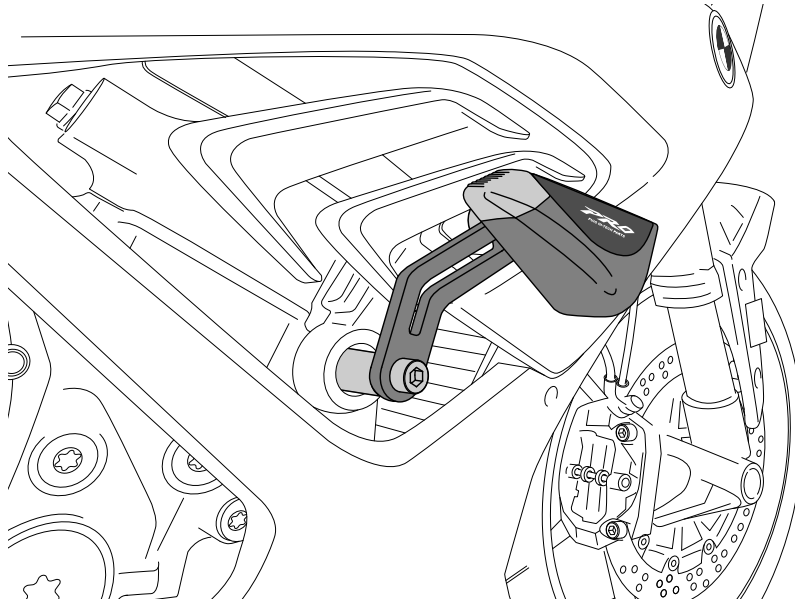

BMW S1000RR '19

REF 3707N

PROTECTOR MOTOR PRO / PRO CRASH PAD / PRO STURZPADS

ID.	PIEZA / PART	DESCRIPCIÓN	DESCRIPTION	QTY.	REF.:
1		Juego tapas	Covers set	1	TAPAPROTECR19-D/I
2		Tornillo M10/150x50 DIN912	M10/150x50 DIN912 screw	1	M2TM10150050A9B
3		Tornillo M10/150x120 DIN912	M10/150x120 DIN912 screw	1	TORNIAD912-0353
4		Arandela M10 DIN125/A	M10 DIN125/A washer	2	M2AM10DIN125AZB
5		Protector PRO	PRO protector	2	PROTECMOTPATIN
6		Casquillo derecho (8mm)(Negro)	Right spacer (8mm) (Black)	1	CASPAT45-0-0045
7		Casquillo izquierdo (56mm)(Negro)	Left spacer (56mm) (Black)	1	CASPAT46-0-0046
8		Casquillo derecho (22mm)(Negro)	Right spacer (22mm) (Black)	1	CASQU466-0-1766
9		Casquillo derecho (39mm)(Negro)	Right spacer (39mm) (Black)	1	CASQU468-0-1768
10		Pletina derecha (Negra)	Left plate (Black)	1	PLATI375-1-0375
11		Tornillo M10/150x90 DIN912	M10/150x90 DIN912 screw	1	TORNIAD912-0348

BMW S1000RR '19

INSTRUCCIONES DE MONTAJE - MOUNTING INSTRUCTIONS - MONTAGEANLEITUNG

1

ASSEMBLY
MONTAJE

LADO DERECHO
RIGHT SIDE
RECHTE SEITE

2

ASSEMBLY
MONTAJE

BMW S1000RR '19