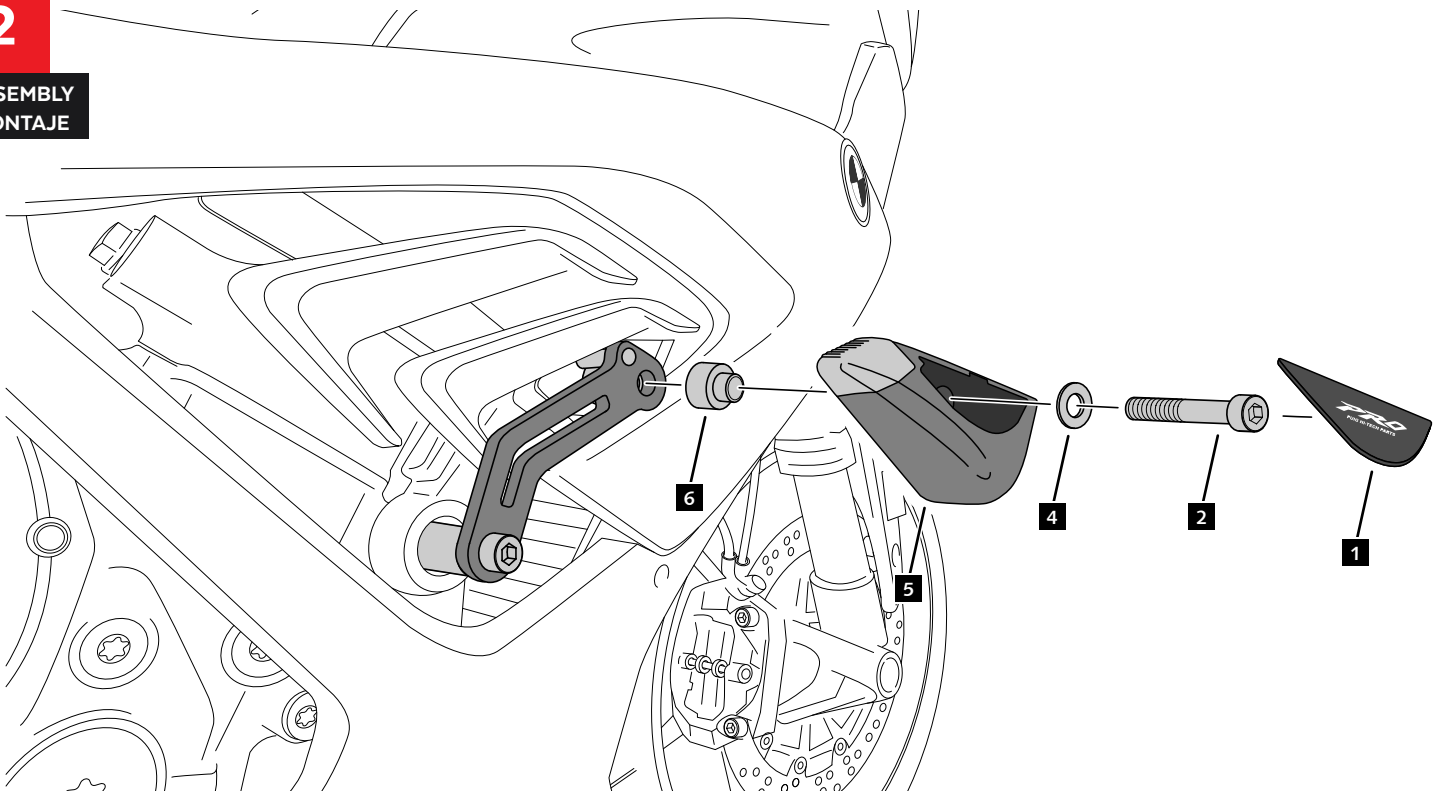

BMW S1000RR '19

REF 3707N

PROTECTOR MOTOR PRO / PRO CRASH PAD / PRO STURZPADS

ID.	PIEZA / PART	DESCRIPCIÓN	DESCRIPTION	QTY.	REF.:
1		Juego tapas	Covers set	1	TAPAPROTECR19-D/I
2		Tornillo M10/150x50 DIN912	M10/150x50 DIN912 screw	1	M2TM10150050A9B
3		Tornillo M10/150x120 DIN912	M10/150x120 DIN912 screw	1	TORNIAD912-0353
4		Arandela M10 DIN125/A	M10 DIN125/A washer	2	M2AM10DIN125AZB
5		Protector PRO	PRO protector	2	PROTECMOTPATIN
6		Casquillo derecho (8mm)(Negro)	Right spacer (8mm) (Black)	1	CASPAT45-0-0045
7		Casquillo izquierdo (56mm)(Negro)	Left spacer (56mm) (Black)	1	CASPAT46-0-0046
8		Casquillo derecho (22mm)(Negro)	Right spacer (22mm) (Black)	1	CASQU466-0-1766
9		Casquillo derecho (39mm)(Negro)	Right spacer (39mm) (Black)	1	CASQU468-0-1768
10		Pletina derecha (Negra)	Left plate (Black)	1	PLATI375-1-0375
11		Tornillo M10/150x90 DIN912	M10/150x90 DIN912 screw	1	TORNIAD912-0348

BMW S1000RR '19

INSTRUCCIONES DE MONTAJE - MOUNTING INSTRUCTIONS - MONTAGEANLEITUNG

1

ASSEMBLY
MONTAJE

LADO DERECHO
RIGHT SIDE
RECHTE SEITE

2

ASSEMBLY
MONTAJE

BMW S1000RR '19

INSTRUCCIONES DE MONTAJE - MOUNTING INSTRUCTIONS - MONTAGEANLEITUNG

3

ASSEMBLY
MONTAJE

LADO IZQUIERDO
LEFT SIDE
LINKE SEITE

**CONSULTAR EN NUESTRA PAGINA WEB LA DISPONIBILIDAD DEL VIDEO DE MONTAJE DE ESTA REFERENCIA.
CONSULT OUR WEBSITE THE VIDEO MOUNT AVAILABILITY OF THIS REFERENCE.**