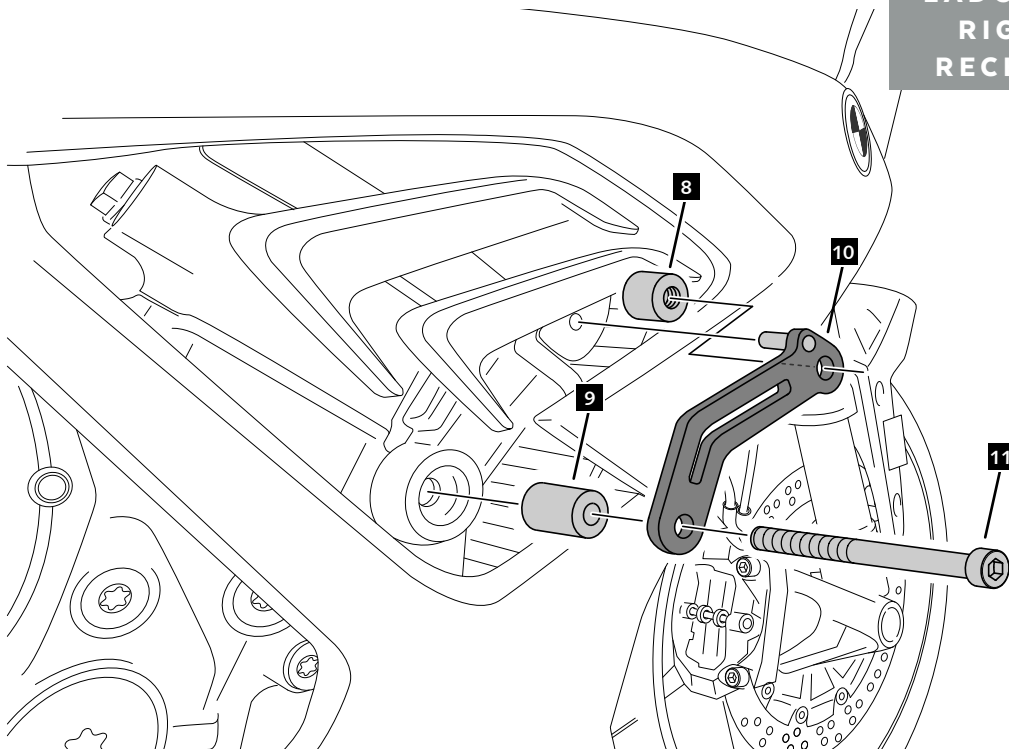

BMW S1000RR '19

REF 3707N

PROTECTOR MOTOR PRO / PRO CRASH PAD / PRO STURZPADS

ID.	PIEZA / PART	DESCRIPCIÓN	DESCRIPTION	QTY.	REF.:
1		Juego tapas	Covers set	1	TAPAPROTECR19-D/I
2		Tornillo M10/150x50 DIN912	M10/150x50 DIN912 screw	1	M2TM10150050A9B
3		Tornillo M10/150x120 DIN912	M10/150x120 DIN912 screw	1	TORNIAD912-0353
4		Arandela M10 DIN125/A	M10 DIN125/A washer	2	M2AM10DIN125AZB
5		Protector PRO	PRO protector	2	PROTECMOTPATIN
6		Casquillo derecho (8mm)(Negro)	Right spacer (8mm) (Black)	1	CASPAT45-0-0045
7		Casquillo izquierdo (56mm)(Negro)	Left spacer (56mm) (Black)	1	CASPAT46-0-0046
8		Casquillo derecho (22mm)(Negro)	Right spacer (22mm) (Black)	1	CASQU466-0-1766
9		Casquillo derecho (39mm)(Negro)	Right spacer (39mm) (Black)	1	CASQU468-0-1768
10		Pletina derecha (Negra)	Left plate (Black)	1	PLATI375-1-0375
11		Tornillo M10/150x90 DIN912	M10/150x90 DIN912 screw	1	TORNIAD912-0348

BMW S1000RR '19

INSTRUCCIONES DE MONTAJE - MOUNTING INSTRUCTIONS - MONTAGEANLEITUNG

1

ASSEMBLY
MONTAJE

LADO DERECHO
RIGHT SIDE
RECHTE SEITE

2

ASSEMBLY
MONTAJE

BMW S1000RR '19