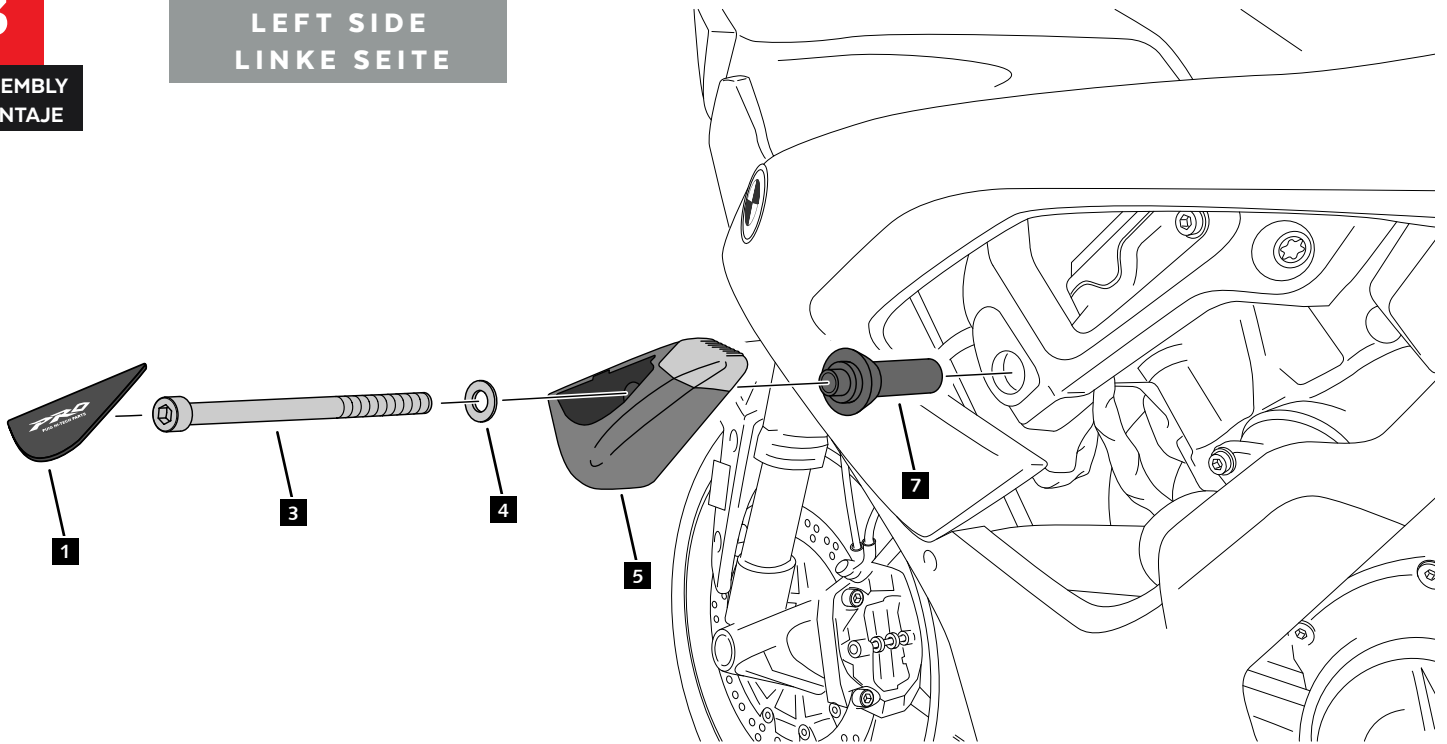

BMW S1000RR '19

REF 3707N

PROTECTOR MOTOR PRO / PRO CRASH PAD / PRO STURZPADS

ID.	PIEZA / PART	DESCRIPCIÓN	DESCRIPTION	QTY.	REF.:
1		Juego tapas	Covers set	1	TAPAPROTECR19-D/I
2		Tornillo M10/150x50 DIN912	M10/150x50 DIN912 screw	1	M2TM10150050A9B
3		Tornillo M10/150x120 DIN912	M10/150x120 DIN912 screw	1	TORNIAD912-0353
4		Arandela M10 DIN125/A	M10 DIN125/A washer	2	M2AM10DIN125AZB
5		Protector PRO	PRO protector	2	PROTECMOTPATIN
6		Casquillo derecho (8mm)(Negro)	Right spacer (8mm) (Black)	1	CASPAT45-0-0045
7		Casquillo izquierdo (56mm)(Negro)	Left spacer (56mm) (Black)	1	CASPAT46-0-0046
8		Casquillo derecho (22mm)(Negro)	Right spacer (22mm) (Black)	1	CASQU466-0-1766
9		Casquillo derecho (39mm)(Negro)	Right spacer (39mm) (Black)	1	CASQU468-0-1768
10		Pletina derecha (Negra)	Left plate (Black)	1	PLATI375-1-0375
11		Tornillo M10/150x90 DIN912	M10/150x90 DIN912 screw	1	TORNIAD912-0348

BMW S1000RR '19

INSTRUCCIONES DE MONTAJE - MOUNTING INSTRUCTIONS - MONTAGEANLEITUNG

1

ASSEMBLY
MONTAJE

LADO DERECHO
RIGHT SIDE
RECHTE SEITE

2

ASSEMBLY
MONTAJE

BMW S1000RR '19

INSTRUCCIONES DE MONTAJE - MOUNTING INSTRUCTIONS - MONTAGEANLEITUNG

3

ASSEMBLY
MONTAJE

LADO IZQUIERDO
LEFT SIDE
LINKE SEITE

**CONSULTAR EN NUESTRA PAGINA WEB LA DISPONIBILIDAD DEL VIDEO DE MONTAJE DE ESTA REFERENCIA.
CONSULT OUR WEBSITE THE VIDEO MOUNT AVAILABILITY OF THIS REFERENCE.**