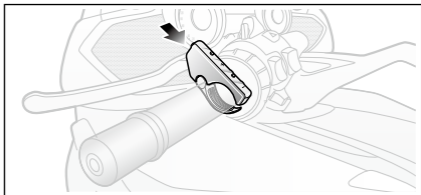

QUICK START GUIDE

RC4

SCHUBERTH

QUICK START GUIDE

RC4

- Taste / Button / Bouton /
Pulsante / Botón: -

C Taste / Button / Bouton /
Pulsante / Botón: Center

+ Taste / Button / Bouton /
Pulsante / Botón: +

M Taste / Button / Bouton /
Pulsante / Botón: Multifunction

1 Batterie / Battery / Batterie /
Batteria / Batería

Entfernen / Remove /
Retirer / Rimuovere /
Retire

**Anbau / Installation / Installation /
Installazione / Instalación**