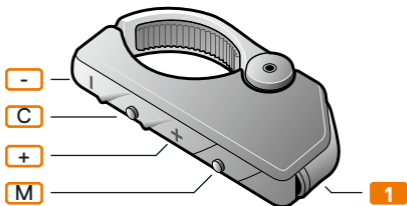

QUICK START GUIDE

RC4

SCHUBERTH

QUICK START GUIDE

RC4

- Taste / Button / Bouton /
Pulsante / Botón: -

C Taste / Button / Bouton /
Pulsante / Botón: Center

+ Taste / Button / Bouton /
Pulsante / Botón: +

M Taste / Button / Bouton /
Pulsante / Botón: Multifunction

1 Batterie / Battery / Batterie /
Batteria / Batería

Entfernen / Remove /
Retirer / Rimuovere /
Retire

**Anbau / Installation / Installation /
Installazione / Instalación**