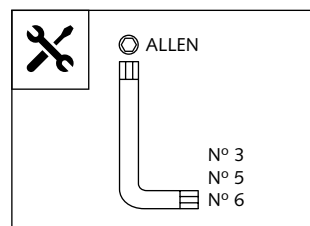

1 persona / 1 person
15 min
Fácil - Easy
Media-Intermediate
Difícil-Difficult

ID	PIEZA / PART	DESCRIPCIÓN	DESCRIPTION	QTY	REF.
1		Cúpula	Screen	1	8920A/C/F/H/N/R/WM3
2		Soporte metálico derecho (R)	Right metal support (R)	1	SOPOR-2P-3-8920
3		Soporte metálico izquierdo (L)	Left metal support (L)	1	SOPOR-2P-3-8920
4		Tornillo Allen M8x45 DIN 912	M8x45 screw DIN912	2	TORNI-AD912-508
5		Casquillo Ø8,5 x Ø14x15	Ø8,5 x Ø14x15 arrowhead	2	CASQUI81415-101
6		Tornillo M5x16 Ø11 ISO 7380	M5x16 Ø11 screw ISO 7380	4	TORNI-I7380-493
7		Arandela Nylon M5x1	M5x1 Nylon washer	4	ARNV00000000245
8		Tapón tornillo M5 ISO 7380	Tapón tornillo M5 ISO 7380	4	TAPON_____85
9		Silentblock M5	M5 silentblock	4	SILENTBTM5-046/1