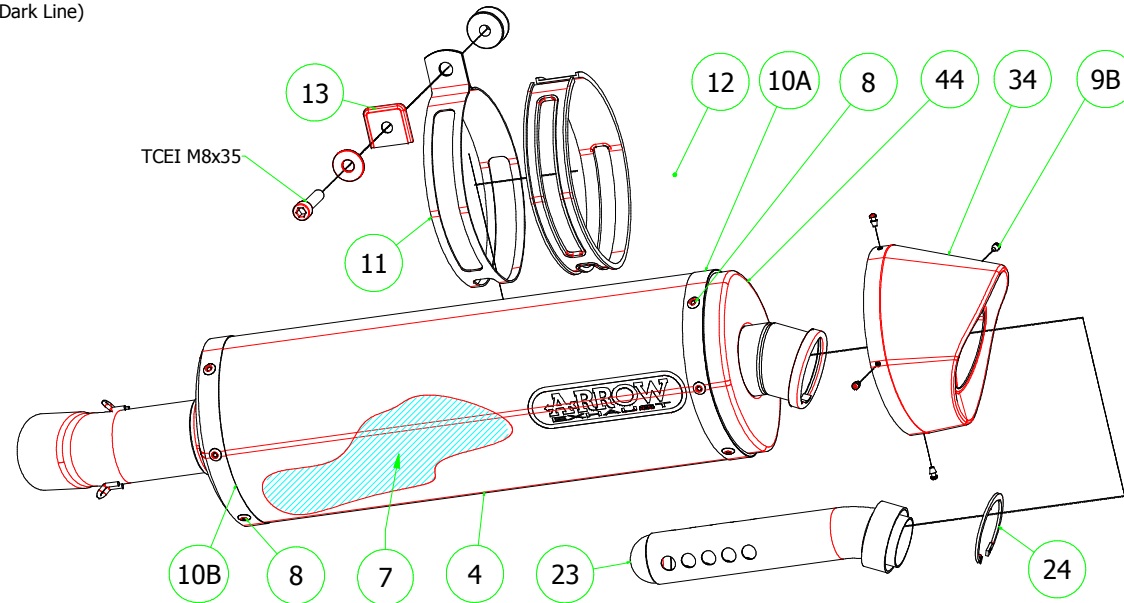

BMW F 650 GS '08-12

72612AKN Homologated Aluminium-Carbon (Dark Line)

72612AK Homologated Aluminium-Carbon

72612PK Homologated Titanium-Carbon

PARTI DI RICAMBIO / SPARE PARTS

ID	DESCRIZIONE / DESCRIPTION	72612AK cod	72612AKN cod	72612PK cod
1	Fondello Posteriore / <i>End Cap</i>	5009654	5009654	5009654
2	Fondello Posteriore Dx - Lat. / <i>Right-lateral end cap</i>			
3	Fondello Posteriore Sx-Sup. / <i>Left-upper end cap</i>			
4	Corpo Marmitta / <i>Silencer Sleeve</i>	5257247	5257248	5260721
5	Corpo Marmitta "dx" / <i>Right Silencer Sleeve</i>			
6	Corpo Marmitta "sx" / <i>Left Silencer Sleeve</i>			
7	Materiale fonoassorbente / <i>Sound-absorbant material</i>	19005UN	19005UN	19005UN
8	Rivetto inox mm 4.8 / <i>Stainless Steel 4.8 mm Rivet</i>	3608011	3608011	3608011
9A	Rivetto allum.mm.3.0 / <i>Aluminium 3.0 mm Rivet</i>			
9B	Rivetto allum.mm.3.0 nero / <i>Black Aluminium 3.0 mm Rivet</i>	3608016	3608016	3608016
10A	Fascetta di Serraggio (Posteriore) / <i>Strap For Rivets (Rear)</i>	5495171	5495271	5495170
10B	Fascetta di serraggio (Anteriore) / <i>Strap For Rivets (Front)</i>	5495056	5495056	5495073
11	Fascetta di Sostegno / <i>Silencer Clamp</i>	5480066	5480066	5490012
12	Guarnizione x Fascetta / <i>Clamp Gasket</i>	5630003	5630003	
13	Copri Fascetta / <i>Stainless Steel Clamp Protection</i>	5480004	5480004	
14	Staffa di Sostegno / <i>Bracket</i>			
15	Staffa sostegno "Dx" / <i>Right Bracket</i>			
16	Staffa sostegno "Sx" / <i>Left Bracket</i>			
17	Inserto Rapid Nut / <i>Rapid nut insert</i>			
18	Molla lunga gancio tondo / <i>Long Spring With Round Hook</i>			
19	Molla lunga gancio ad "U" / <i>Long Spring With "U" Hook</i>			
20	Molla corta gancio tondo / <i>Short spring with roud hook</i>			
21	Molla corta gancio ad "U" / <i>Short Spring With "U" Hook</i>			
22	Targhetta Arrow / <i>Arrow Plate</i>			
23	Silenziatore Interno / <i>Db Killer</i>	5930102	5930102	5930102
24	Seeger / <i>Retain Clip</i>	3640022	3640022	3640022
25	Fascetta Stringitubo / <i>Pipe Clamp</i>			
26	Boccola / <i>Bushing</i>			
27	Flangia / <i>Flange</i>			
28	Protezione / <i>Heat Shield</i>			
29	Protezione Dx / <i>Right heat shield</i>			
30	Protezione Sx / <i>Left heat shield</i>			
31	Gommino Battuta Cavalletto / <i>Rubber Kickstand Protection</i>			
32	Guarnizione di tenuta / <i>Gasket</i>			
33	Tappo Sonda Lambda / <i>Lambda Sensor Plug Bolt</i>			
34	Fondello carby / <i>Carby cap</i>	5704098	5704098	5704099