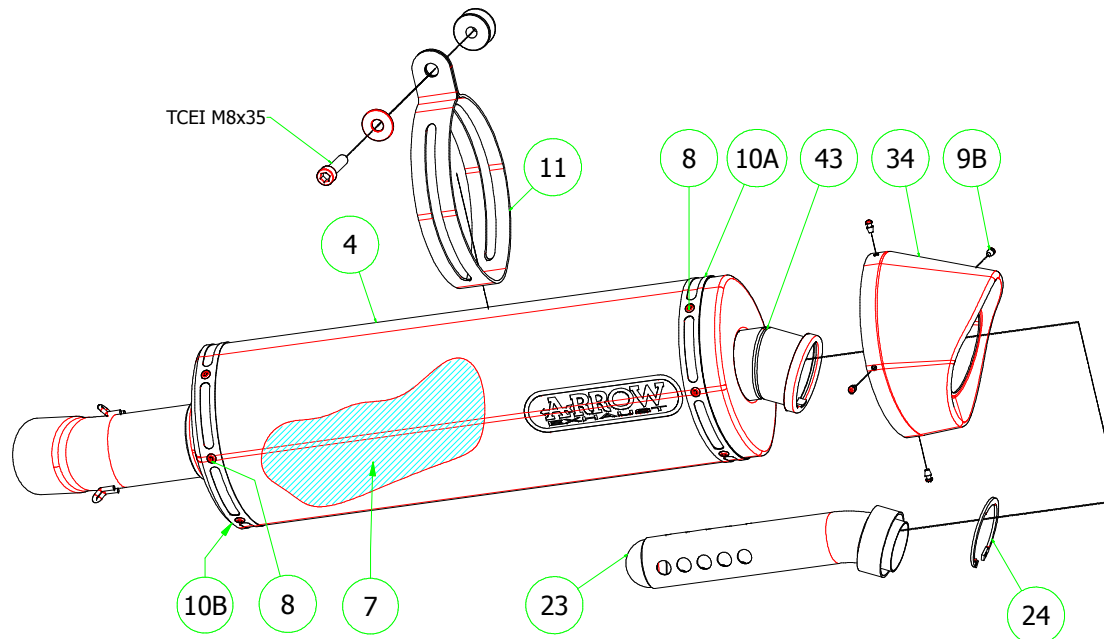

BMW F 650 GS '08-12

72612AKN Homologated Aluminium-Carbon (Dark Line)

72612AK Homologated Aluminium-Carbon

72612PK Homologated Titanium-Carbon

PARTI DI RICAMBIO / SPARE PARTS

ID	DESCRIZIONE / DESCRIPTION	72612AK cod	72612AKN cod	72612PK cod
1	Fondello Posteriore / <i>End Cap</i>	5009654	5009654	5009654
2	Fondello Posteriore Dx - Lat. / <i>Right-lateral end cap</i>			
3	Fondello Posteriore Sx-Sup. / <i>Left-upper end cap</i>			
4	Corpo Marmitta / <i>Silencer Sleeve</i>	5257247	5257248	5260721
5	Corpo Marmitta "dx" / <i>Right Silencer Sleeve</i>			
6	Corpo Marmitta "sx" / <i>Left Silencer Sleeve</i>			
7	Materiale fonoassorbente / <i>Sound-absorbant material</i>	19005UN	19005UN	19005UN
8	Rivetto inox mm 4.8 / <i>Stainless Steel 4.8 mm Rivet</i>	3608011	3608011	3608011
9A	Rivetto allum.mm.3.0 / <i>Aluminium 3.0 mm Rivet</i>			
9B	Rivetto allum.mm.3.0 nero / <i>Black Aluminium 3.0 mm Rivet</i>	3608016	3608016	3608016
10A	Fascetta di Serraggio (Posteriore) / <i>Strap For Rivets (Rear)</i>	5495171	5495271	5495170
10B	Fascetta di serraggio (Anteriore) / <i>Strap For Rivets (Front)</i>	5495056	5495056	5495073
11	Fascetta di Sostegno / <i>Silencer Clamp</i>	5480066	5480066	5490012
12	Guarnizione x Fascetta / <i>Clamp Gasket</i>	5630003	5630003	
13	Copri Fascetta / <i>Stainless Steel Clamp Protection</i>	5480004	5480004	
14	Staffa di Sostegno / <i>Bracket</i>			
15	Staffa sostegno "Dx" / <i>Right Bracket</i>			
16	Staffa sostegno "Sx" / <i>Left Bracket</i>			
17	Inserto Rapid Nut / <i>Rapid nut insert</i>			
18	Molla lunga gancio tondo / <i>Long Spring With Round Hook</i>			
19	Molla lunga gancio ad "U" / <i>Long Spring With "U" Hook</i>			
20	Molla corta gancio tondo / <i>Short spring with roud hook</i>			
21	Molla corta gancio ad "U" / <i>Short Spring With "U" Hook</i>			
22	Targhetta Arrow / <i>Arrow Plate</i>			
23	Silenziatore Interno / <i>Db Killer</i>	5930102	5930102	5930102
24	Seeger / <i>Retain Clip</i>	3640022	3640022	3640022
25	Fascetta Stringitubo / <i>Pipe Clamp</i>			
26	Boccola / <i>Bushing</i>			
27	Flangia / <i>Flange</i>			
28	Protezione / <i>Heat Shield</i>			
29	Protezione Dx / <i>Right heat shield</i>			
30	Protezione Sx / <i>Left heat shield</i>			
31	Gommino Battuta Cavalletto / <i>Rubber Kickstand Protection</i>			
32	Guarnizione di tenuta / <i>Gasket</i>			
33	Tappo Sonda Lambda / <i>Lambda Sensor Plug Bolt</i>			
34	Fondello carby / <i>Carby cap</i>	5704098	5704098	5704099