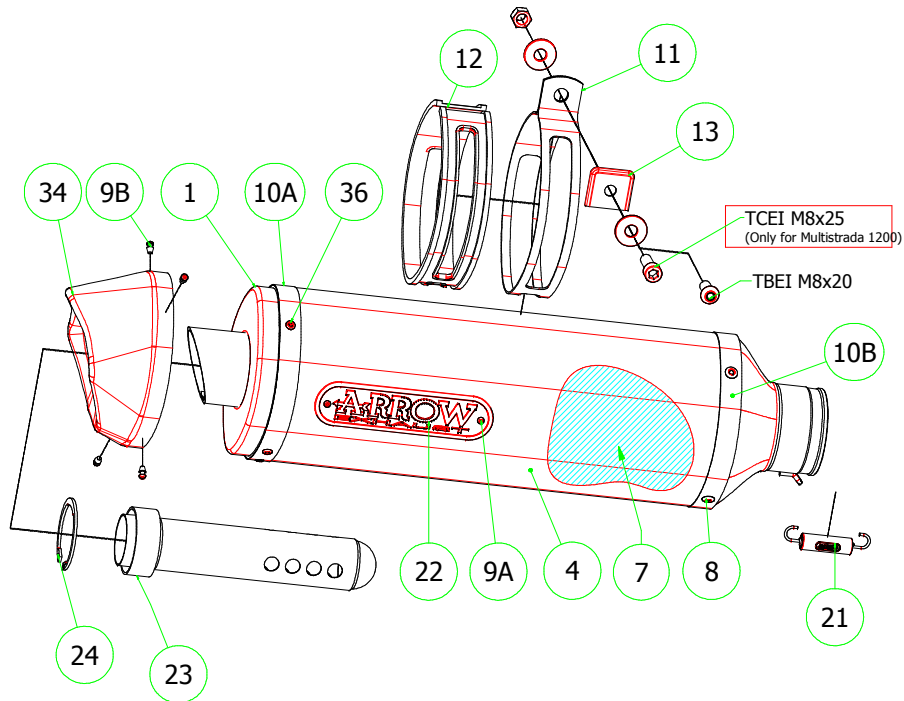

PARTI DI RICAMBIO / SPARE PARTS

ID	DESCRIZIONE / DESCRIPTION	71768AK cod	71768AKN cod	71768MK cod	71768PK cod	71451MI cod	11008KZ cod
1	Fondello Posteriore / End Cap	5009603	5009603	5009603	5009603		
2	Fondello Posteriore Sx. / Left end cap						
3	Fondello Posteriore Dx./ Right end cap						
4	Corpo Marmitta / Silencer Sleeve	5257088	5257160	5270109	5260130		
5	Corpo Marmitta Sup. / Upper Silencer Sleeve						
6	Corpo Marmitta Inf./ Lower Silencer Sleeve						
7	Materiale fonoassorbente / Sound-absorbant material	19003UN	19003UN	19003UN	19003UN		
8	Rivetto inox mm 4.8 / Stainless Steel 4.8 mm Rivet	3608011	3608011	3608011	3608011		
9A	Rivetto allum.mm.3.0 / Aluminium 3.0 mm Rivet	3608010	3608010	3608016	3608010		
9B	Rivetto allum.mm.3.0 nero / Black Aluminium 3.0 mm Rivet	3608016	3608016	3608016	3608016		
10A	Fascetta di Serraggio (Posteriore) / Strap For Rivets (Rear)	5495224	5495224	5495226	5495223		
10B	Fascetta di serraggio (Anteriore) / Strap For Rivets (Front)	5495058	5495058	5495067	5495055		
11	Fascetta di Sostegno / Silencer Clamp	5480067	5480067	5480047	5490007		
12	Guarnizione x Fascetta / Clamp Gasket	5630003	5630003	5630003			
13	Copri Fascetta / Stainless Steel Clamp Protection	5480004	5480004	5480004			
14	Staffa di Sostegno / Bracket						
15	Staffa sostegno "Sx" / Left Bracket					5843176	
16	Staffa sostegno "Dx" / Right Bracket					5843264	
17	Inserito Rapid Nut / Rapid nut insert						
18	Molla lunga gancio tondo / Long Spring With Round Hook						
19	Molla lunga gancio ad "U" / Long Spring With "U" Hook						
20	Molla corta gancio tondo / Short spring with roud hook						
21	Molla corta gancio ad "U" / Short Spring With "U" Hook	5281003	5281003	5281003	5281003		
22	Targhetta Arrow / Arrow Plate	5855031	5855109	5855109	5855031		3882359
23	Silenziatore Interno / Db Killer	5930137	5930137	5930137	5930137		
24	Seeger / Retain Clip	3640022	3640022	3640022	3640022		
25	Fascetta Stringitubo / Pipe Clamp						
26	Boccola / Bushing						
27	Flangia / Flange						
28	Protezione / Heat Shield						
29	Protezione superiore / Upper heat shield						
30	Protezione inferiore / Lower heat shield						
31	Gommino Battuta Cavalletto / Rubber Kickstand Protection						
32	Guarnizione di tenuta / Gasket						
33	Tappo Sonda Lambda / Lambda Sensor Plug Bolt						
34	Fondello carby / Carby cap	5704054	5704054	5704052	5704052		