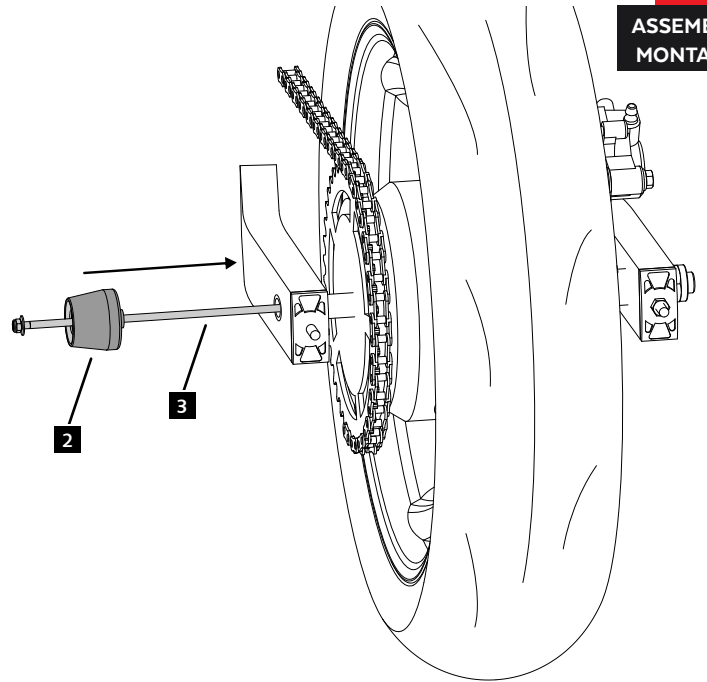

2

ASSEMBLY
MONTAJE