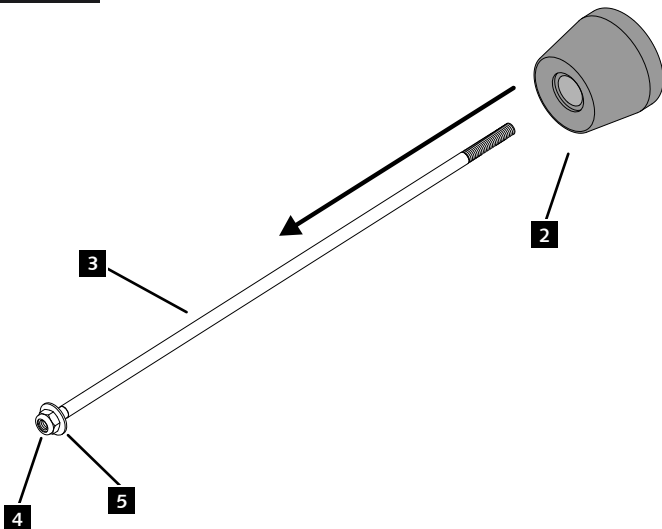

KTM DUKE 790 '18

INSTRUCCIONES DE MONTAJE - MOUNTING INSTRUCTIONS - MONTAGEANLEITUNG

1

ASSEMBLY
MONTAJE