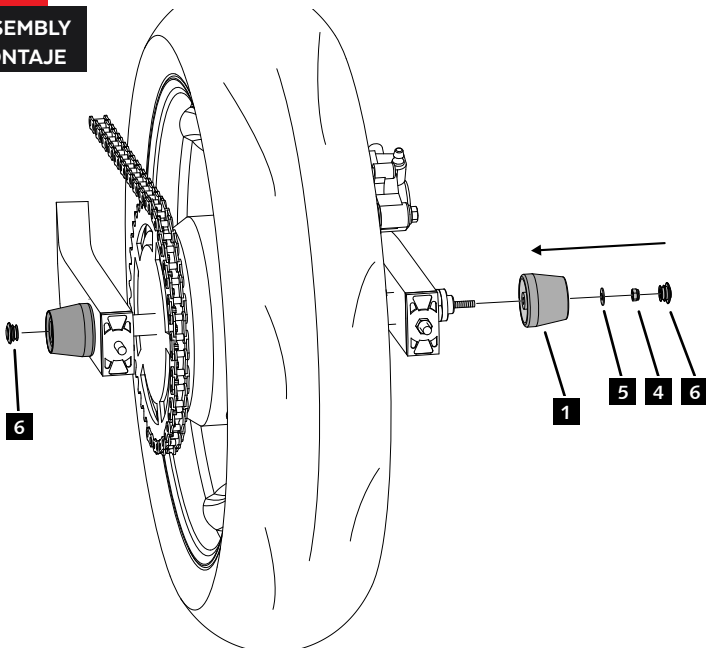

ASSEMBLY
MONTAJE

4  9.7 N/m - Par de apriete
86 lbf/in - Tightening torque

CONSULTAR EN NUESTRA PAGINA WEB LA
DISPONIBILIDAD DEL VIDEO DE MONTAJE DE
ESTA REFERENCIA.
CONSULT OUR WEBSITE THE VIDEO MOUNT
AVAILABILITY OF THIS REFERENCE.