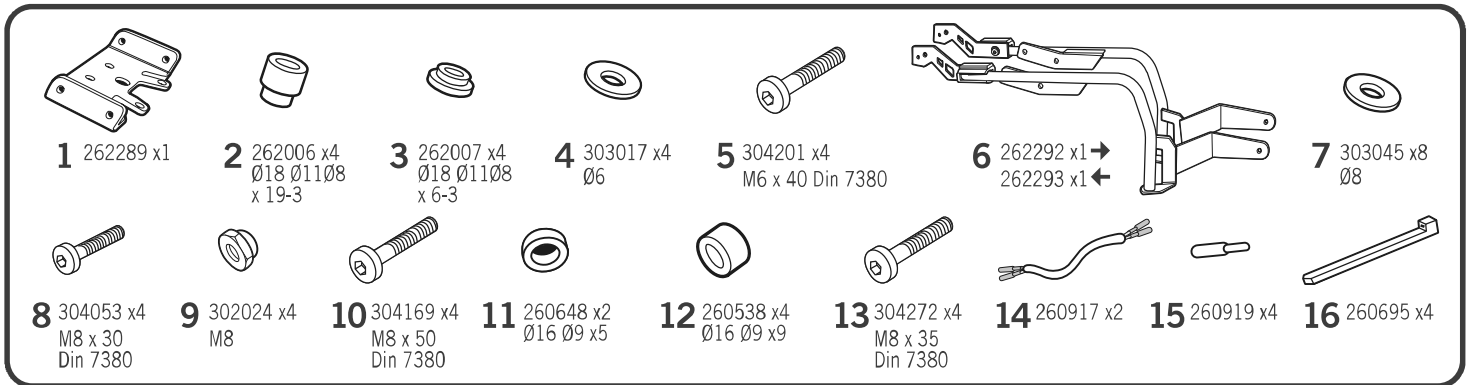

SHAD

SUZUKI SV 650 '16
SOSV68IF

3P
SYSTEM

DESIGNED IN
BARCELONA

WARNING!

- GB** Do not fully tighten the screws until it is ensured that the KIT is correctly attached and aligned. **E** No apretar los tornillos del todo hasta asegurarse que el KIT está correctamente colocado y alineado. **D** Ziehen Sie die Schrauben nicht ganz fest, bevor Sie sich nicht vergewissert haben, daß der Bausatz korrekt eingestellt und ausgerichtet ist. **I** Non stringere del tutto le viti fin tanto non si è sicuri che il kit è collocato correttamente e allineato. **F** Ne pas serrer les vis avant d'être sûr que le KIT est correctement monté et ajusté.

ATTENTION: For a full equip assembly, mount the 3p system after the top master.

IMPORTANT: Based on European models. For compatibility with models in other continents, check www.shad.es