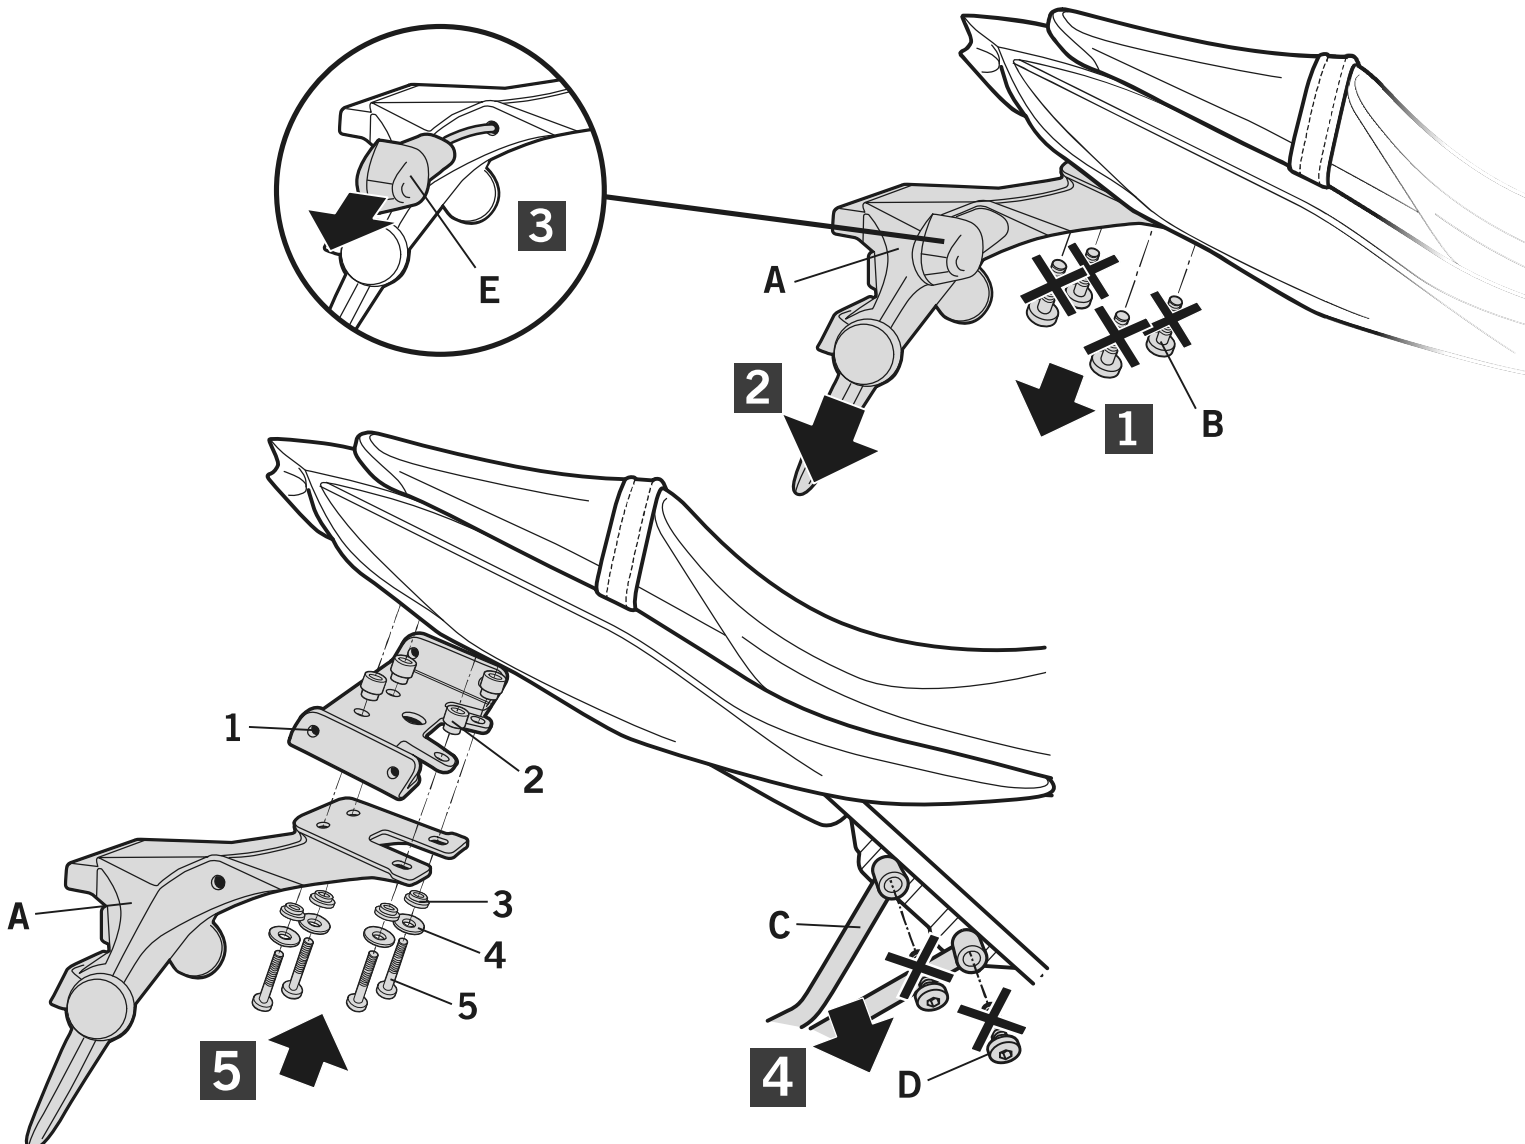

SHAD

SUZUKI SV 650 '16
SOSV68IF

3P
SYSTEM

DESIGNED IN
BARCELONA

WARNING!

- GB** Do not fully tighten the screws until it is ensured that the KIT is correctly attached and aligned. **E** No apretar los tornillos del todo hasta asegurarse que el KIT está correctamente colocado y alineado. **D** Ziehen Sie die Schrauben nicht ganz fest, bevor Sie sich nicht vergewissert haben, daß der Bausatz korrekt eingestellt und ausgerichtet ist. **I** Non stringere del tutto le viti fin tanto non si è sicuri che il kit è collocato correttamente e allineato. **F** Ne pas serrer les vis avant d'être sûr que le KIT est correctement monté et ajusté.

ATTENTION: For a full equip assembly, mount the 3p system after the top master.

IMPORTANT: Based on European models. For compatibility with models in other continents, check www.shad.es