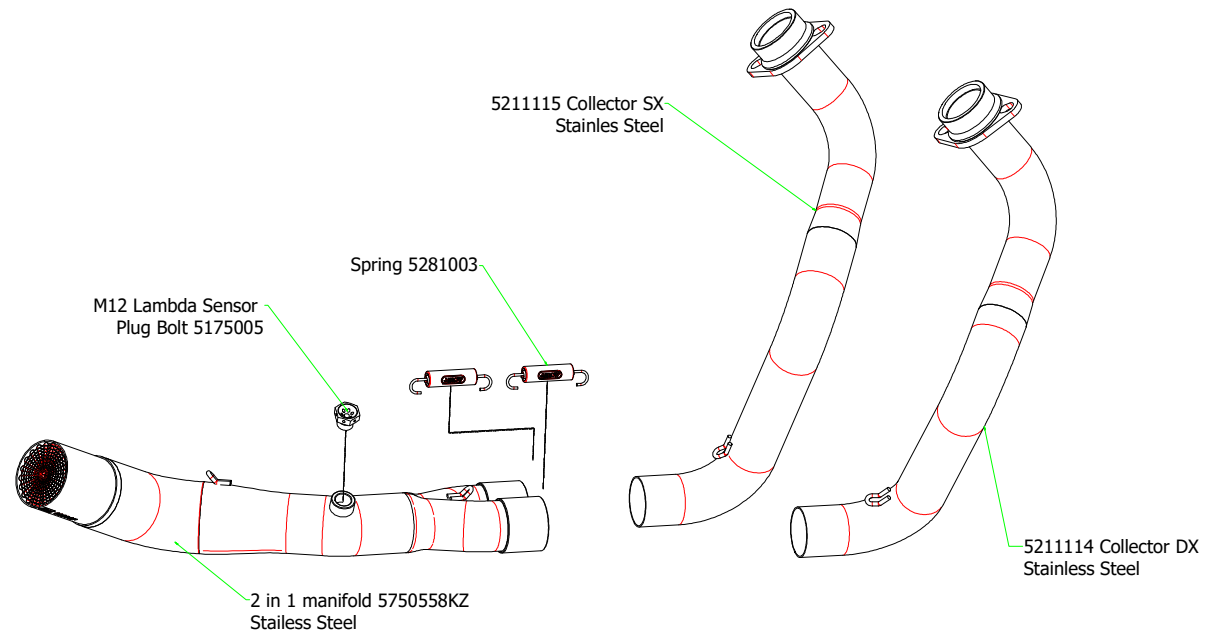

Yamaha MT-07 '14/18 - Tracer 700 '16/18

71843JR Homologated Titanium - Carbon
 71843JRN Homologated Inox "DARK" - Carbon

71642MI Racing Collectors

71642KZ Catalytic Homologated Collectors

PARTI DI RICAMBIO / SPARE PARTS

ID	DESCRIZIONE / DESCRIPTION	71843JR cod	71843JRN cod
1	Assieme anteriore / <i>Front assembly</i>	5035288	5035288
2	Corpo Marmitta / <i>Silencer Sleeve</i>	5260923	5265016
3	Assieme Posteriore / <i>Rear assembly</i>	5010019	5010019
4	Fondello in carbonio / <i>Carbon fibre end cap</i>	5704132	5704132
5	Materiale fonoassorbente / <i>Sound-absorbant material</i>	5690109	5690109
7	Rivetto inox mm 4.8 / <i>Stainless Steel 4.8 mm Rivet</i>	3608011	3608011
8	Rivetto allum.mm.3.0 / <i>Aluminium 3.0 mm Rivet</i>	3608010	3608010
9	Targhetta Arrow / <i>Arrow Plate</i>	5855031	5855031
15	Molla / <i>Spring</i>	5281003	5281003
24	Spessore / <i>Spacer</i>	5180144	5180144