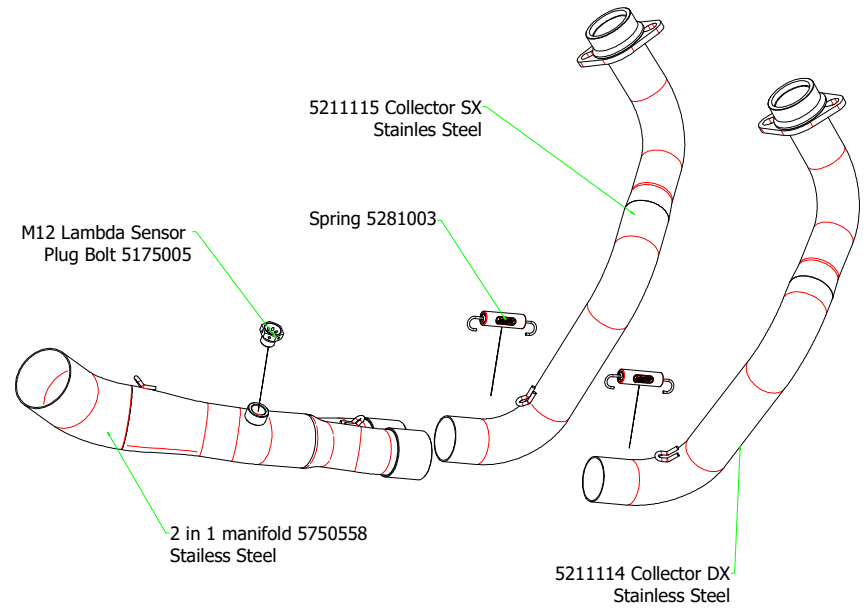

Yamaha MT-07 '14/18 - Tracer 700 '16/18

71843JR Homologated Titanium - Carbon
 71843JRN Homologated Inox "DARK" - Carbon

71642MI Racing Collectors

71642KZ Catalytic Homologated Collectors

PARTI DI RICAMBIO / SPARE PARTS

ID	DESCRIZIONE / DESCRIPTION	71843JR cod	71843JRN cod
1	Assieme anteriore / <i>Front assembly</i>	5035288	5035288
2	Corpo Marmitta / <i>Silencer Sleeve</i>	5260923	5265016
3	Assieme Posteriore / <i>Rear assembly</i>	5010019	5010019
4	Fondello in carbonio / <i>Carbon fibre end cap</i>	5704132	5704132
5	Materiale fonoassorbente / <i>Sound-absorbant material</i>	5690109	5690109
7	Rivetto inox mm 4.8 / <i>Stainless Steel 4.8 mm Rivet</i>	3608011	3608011
8	Rivetto allum.mm.3.0 / <i>Aluminium 3.0 mm Rivet</i>	3608010	3608010
9	Targhetta Arrow / <i>Arrow Plate</i>	5855031	5855031
15	Molla / <i>Spring</i>	5281003	5281003
24	Spessore / <i>Spacer</i>	5180144	5180144