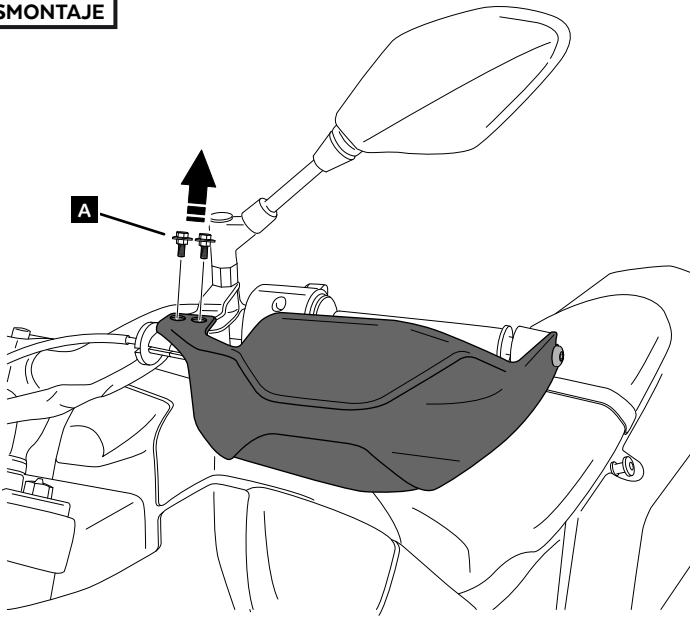

YAMAHA TENERE 700 '19-

INSTRUCCIONES DE MONTAJE - MOUNTING INSTRUCTIONS - MONTAGEANLEITUNG

Se muestra el montaje del lado izquierdo a modo de ejemplo, realizar los mismos pasos para el montaje del lado derecho.
The left side assembly is shown as an example, so the same steps can be performed for the right side assembly.

1

**DISASSEMBLY
DESMONTAJE**

A Tornillería original
Original screws