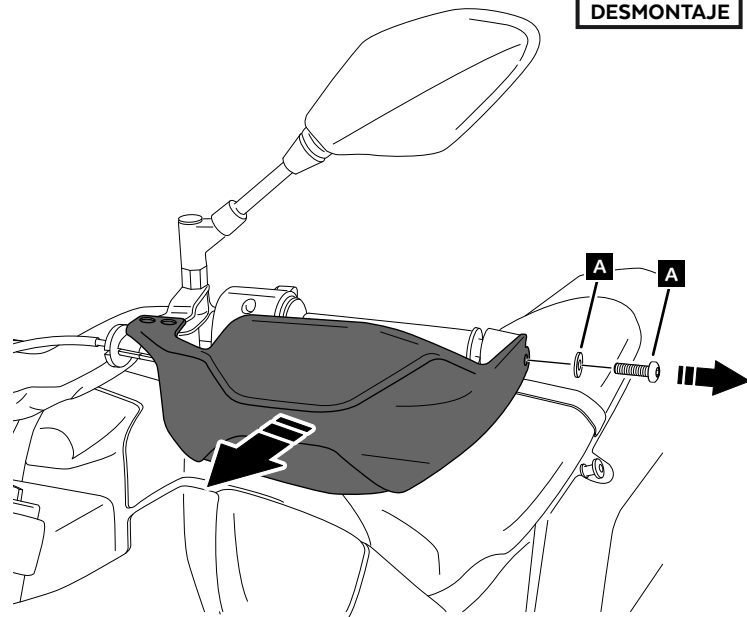

YAMAHA TENERE 700 '19-

INSTRUCCIONES DE MONTAJE - MOUNTING INSTRUCTIONS - MONTAGEANLEITUNG

Se muestra el montaje del lado izquierdo a modo de ejemplo, realizar los mismos pasos para el montaje del lado derecho.
The left side assembly is shown as an example, so the same steps can be performed for the right side assembly.

1

**DISASSEMBLY
DESMONTAJE**

A Tornillería original
Original screws

2

**DISASSEMBLY
DESMONTAJE**

A Tornillería original
Original screws

3

**ASSEMBLY
MONTAJE**