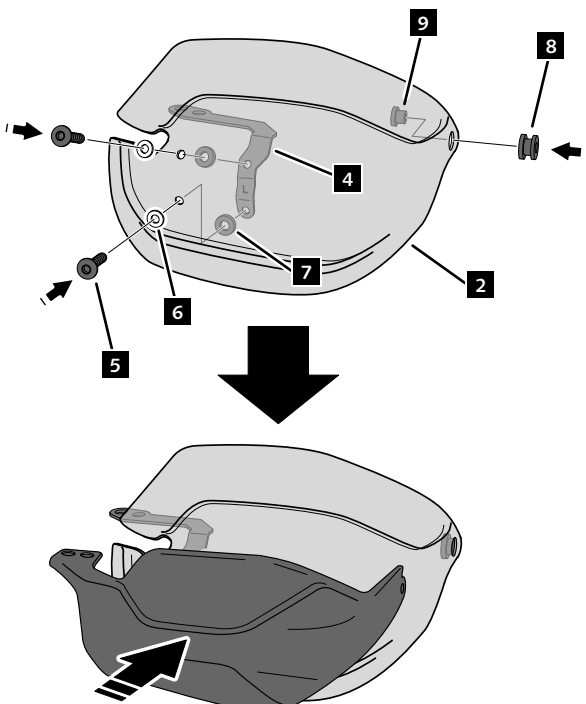

YAMAHA TENERE 700 '19-

MOUNTING INSTRUCTIONS

REF 3729

HANDGUARD EXTENSION

ID.	PIEZA/PART	DESCRIPCIÓN	DESCRIPTION	QTY.	REF.:
1		Extensión de paramanos derecho	Right handguard extension	1	3729W/H/N/FM3
2		Extensión de paramanos izquierdo	Left handguard extension	1	3729W/H/N/FM3
3		Soporte derecho	Right support	1	SOPOR2P3-R-3729
4		Soporte izquierdo	Left support	1	SOPOR2P3-L-3729
5		Tornillo allen M5x11 Ø11 ISO 7380	M5x11 Ø11 ISO 7380 allen screw	4	TORNI-IA----520
6		Arandela nylon M5x1	M5x1 nylon washer	4	ARNV0000000245
7		Arandela de goma Ø4,5 x Ø14 x 4mm	Ø4,5 x Ø14 x 4mm rubber washer	4	ARAND-GD13D5X4-
8		Silentblock Ø22x Ø9 x8	Ø22x Ø9 x8 silentblock	2	SILENB000000036
9		Casquillo con valona Ø14 xØ8 x8	Ø14 xØ8 x8 bush with flange	2	CASQUI-1A---325

YAMAHA TENERE 700 '19-

INSTRUCCIONES DE MONTAJE - MOUNTING INSTRUCTIONS - MONTAGEANLEITUNG

Se muestra el montaje del lado izquierdo a modo de ejemplo, realizar los mismos pasos para el montaje del lado derecho.
The left side assembly is shown as an example, so the same steps can be performed for the right side assembly.

1

**DISASSEMBLY
DESMONTAJE**

A Tornillería original
Original screws

2

**DISASSEMBLY
DESMONTAJE**

A Tornillería original
Original screws

3

**ASSEMBLY
MONTAJE**

4

**ASSEMBLY
MONTAJE**

A Tornillería original
Original screws