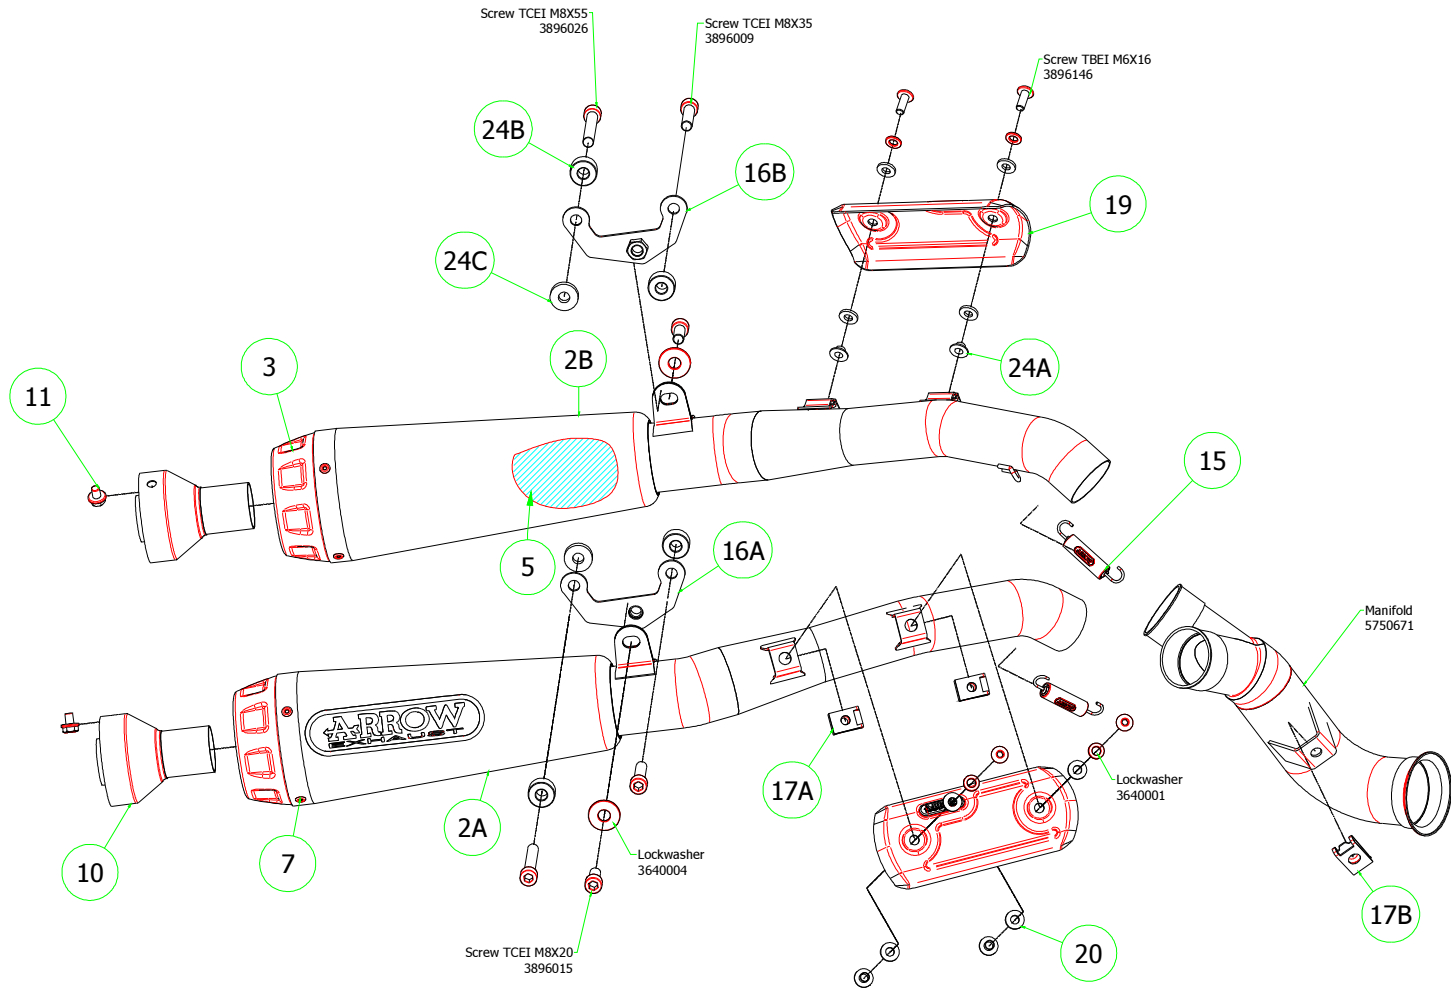

KTM Duke 790 '18/19

71216PR Racing Titanium / Manifold Inox

PARTI DI RICAMBIO / SPARE PARTS

ID	DESCRIZIONE / DESCRIPTION	71890PK cod	71890AK cod	71890AKN cod	71890PR cod	71890PRI cod	71890PRN cod	71549GP cod	71549GPI cod	71216PR cod	71216PRI cod	71216PRN cod
1A	Assieme anteriore / <i>Front assembly</i>	5035513	5035513	5035513				5035515	5035515			
2A	Corpo Marmitta DX / <i>DX Silencer Sleeve</i>	5261250	5257594	5257595	5261251	5254828	5254830	5261249	5265055	5261252	5254832	5254836
2B	Corpo Marmitta SX / <i>SX Silencer Sleeve</i>									5261253	5254834	5254838
3	Assieme Posteriore / <i>Rear assembly</i>	5009460	5009460	5009460	5010064	5010078	5010078	5009701	5009948	5010064	5010078	
4	Fondello in carbonio / <i>Carbon fibre end cap</i>	5704060	5704122	5704122								
5	Materiale fonoassorbente / <i>Sound-absorbant material</i>	5690109	5690109	5690109	19007UN	19007UN	19007UN	5690106	5690106	19007UN	19007UN	19007UN
6A	Fascetta di Serraggio Anteriore / <i>Front Strap For Rivets</i>	5495055	5495058	5495058								
6B	Fascetta di Serraggio Posteriore / <i>Rear Strap For Rivets</i>	5495397	5495398	5495398								
7	Rivetto inox mm 4.8 / <i>Stainless Steel 4.8 mm Rivet</i>	3608011	3608011	3608011	3608024	3608024	3608024	3608011	3608011	3608024	3608024	3608024
8A	Rivetto inox mm 3.0 / <i>Stainless Steel 3.0 mm Rivet</i>	3608010	3608021	3608021								
8B	Rivetto inox mm 3.0 / <i>Stainless Steel 3.0 mm Rivet</i>	3608021	3608021	3608021								
9	Targhetta Arrow / <i>Arrow Plate</i>	5855031	5855109	5855109				3882856				
10	Silenziatore Interno / <i>Db Killer</i>									5930274	5930274	5930274
11	Seeger / <i>Retain Clip</i>									3896336	3896336	3896336
15	Molla / <i>Spring</i>									5281003	5281003	5281003
16A	Staffa sostegno DX / <i>SX Bracket</i>									5833137	5833137	5833137
16B	Staffa sostegno DX / <i>SX Bracket</i>									5833138	5833138	5833138
17A	Inserito Rapid Nut M6 / <i>M6 Caged nut insert</i>	3245005	3245005	3245005	3245005	3245005	3245005	3245005	3245005	3245005	3245005	3245005
17B	Inserito Rapid Nut M8 / <i>M8 Caged nut insert</i>									3245010	3245010	3245010
19	Protezione / <i>Heat Shield</i>	5704175	5704175	5704175	5704175	5704175	5704175	5704175	5704175	5704175	5704175	5704175
20	Gommino / <i>Rubber</i>	3240015	3240015	3240015	3240015	3240015	3240015	3240015	3240015	3240015	3240015	3240015
24A	Spessore / <i>Spacer</i>	5165705	5165705	5165705	5165705	5165705	5165705	5165705	5165705	5165705	5165705	5165705
24B	Spessore / <i>Spacer</i>									5180076	5180076	5180076
24C	Spessore / <i>Spacer</i>									5180301	5180301	5180301