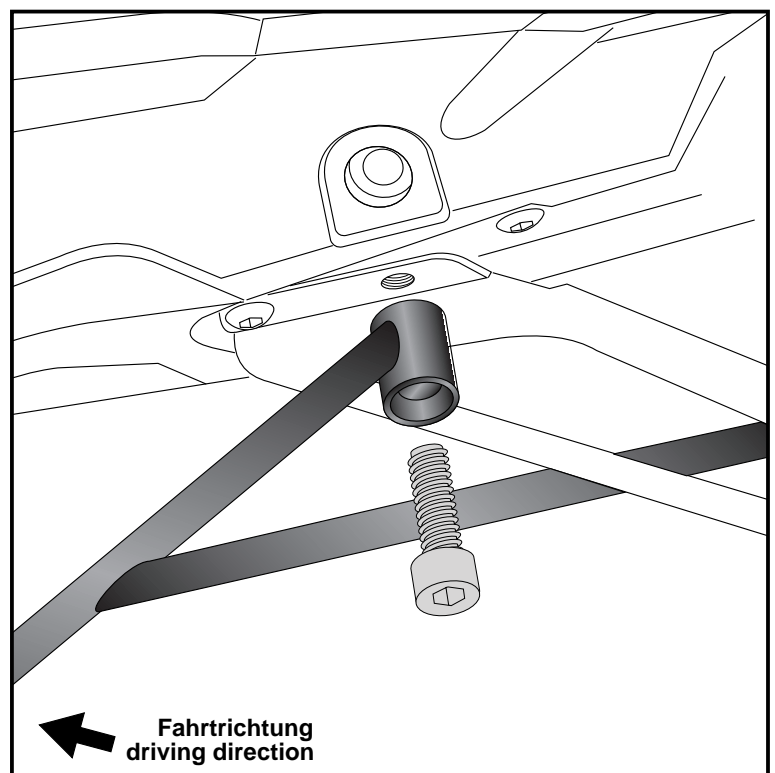

Montage des Halter hinten rechts/links:
Die Montage erfolgt in den nun freien
Gewindebohrungen mit den Inbusschrauben
M6x40.

Fastening of the rear holder left+right:
At the now free threads with allen screws
M6x40.

2x

2