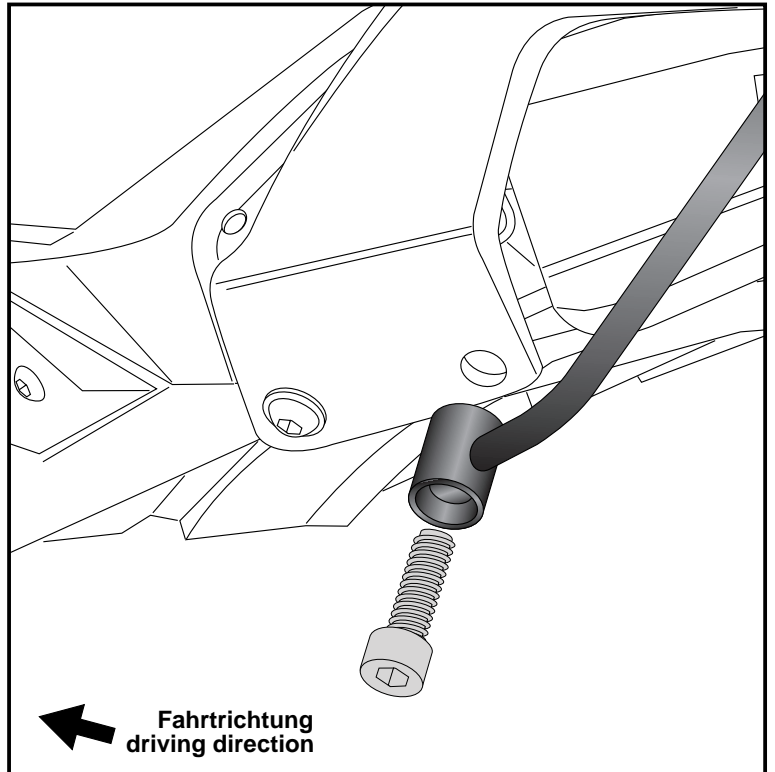

Artikel Nr.: / Item-no.:

6304554 00 01 schwarz/black

DE MONTAGEANLEITUNG
GB MOUNTING INSTRUCTIONS

1 Montage der Haltestreben vorne rechts/links:
Die Montage erfolgt in den nun freien
Gewindebohrungen mit den Inbusschrauben
M8x40.

Fastening of the tube adapters front left+right:
At the now free threads with allen screws
M8x40.

2x

1

Montage des Halter hinten rechts/links:
Die Montage erfolgt in den nun freien
Gewindebohrungen mit den Inbusschrauben
M6x40.