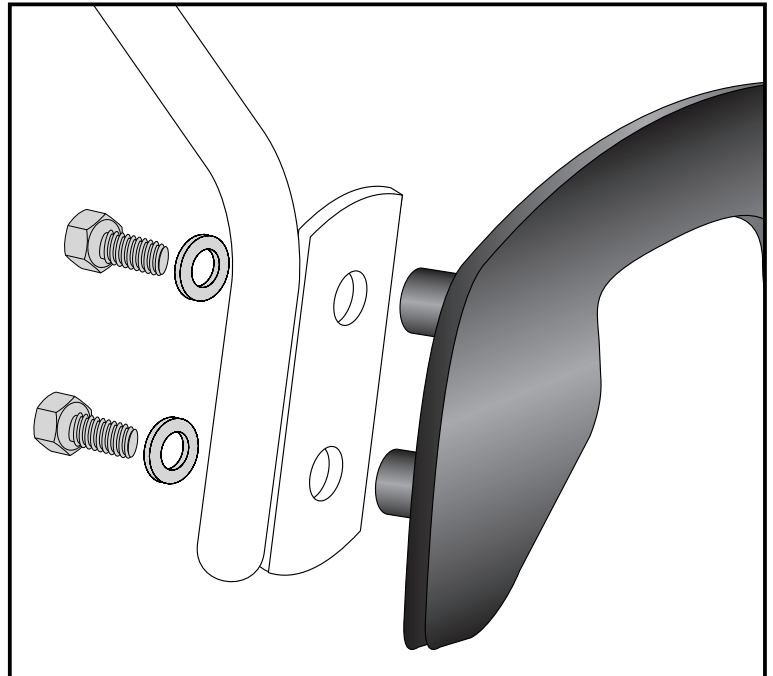

Fastening of the tube adapters front left+right:
At the now free threads with allen screws
M8x40.

2x

1

Montage des Halter hinten rechts/links:
Die Montage erfolgt in den nun freien
Gewindebohrungen mit den Inbusschrauben
M6x40.

6304554 00 01 schwarz/black

DE MONTAGEANLEITUNG
GB MOUNTING INSTRUCTIONS

Montage der C-Bow links + rechts:

An den montierten Haltestreben und am hinteren Halter.

Dazu die Sechskantschrauben M6x16 und die U-Scheiben Ø6,4 verwenden.

Fastening of the C-Bows left + right:

at the adapters and the rear holder with hexagon bolts M6 x 16 and washers ø6,4.

DE ACHTUNG
GB CAUTION

Nach der Montage alle Verschraubungen auf festen Sitz kontrollieren ! Abgebaute Teile wieder montieren. Bitte beachten Sie unsere beigelegten Serviceinformationen.