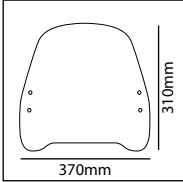

MOD. TRAFIC