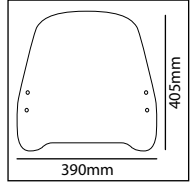

MOD. URBAN

PREVENCIÓN

- Usar agua y jabón neutro para limpiar la pantalla.
- Revisar periódicamente el apriete de la tornillería.
- Estacionar el scooter en dirección al sol, evitando el efecto lupa que puede dañar algunas partes.
- Aparcar si es posible en superficies niveladas.

Gracias por su atención.

PREVENTION

- Use water and neutral soap to clean the windshield.
- Check the tightening of the fasteners periodically.
- Park the scooter facing the sun, avoiding the sun-reflection effect that may damage some parts.
- Park if possible on even surfaces.

Thanks for your attention.

ID.	DESCRIPCIÓN	DESCRIPTION	QTY.
1	Pantalla	Windshield	1
2	Tapa exterior	Exterior cap	2
3	Soporte rótula exterior	Ball bearing exterior support	2
4	Soporte rótula interior	Ball bearing interior support	2
5	Tornillo allen M5x20 DIN912	M5x20 DIN912 allen screw	4
6	Tuerca M5 DIN982 autofrenado	M5 DIN982 lock nut	4
7	Tornillo phillips M5x13	M5x13 phillips screw	4
8	Varilla recta Ø9x180	Straight rod Ø9x180	2
9	Tapón final varilla	Final bar cap	2
10	Tornillo M6x35 DIN912	M6x35DIN912 screw	2
11	Soporte guía sujección varilla	Rod guide support	2
12	Acoplamiento esquadra	Coupling angle	2
13	Esquadra Ref.:581	Angle Ref.:581	2
14	Caperuza plana M6	M6 nut cover	2
15	Casquillo Ø14xØ8x4	Ø14xØ8x4 spacer	2
16	Tuerca M6 DIN6923	M6 DIN6923 nut	2
17	Tapón tornillo M6 DIN912	M6 DIN912 screw cap	2

CARENABRÍS ADAPTABLE A - WINDSHIELD ADAPTABLE TO

PEUGEOT VCLIC

Mod.: TRAFIC

Ref.: 5877

Mod.: URBAN

Ref.: 8467